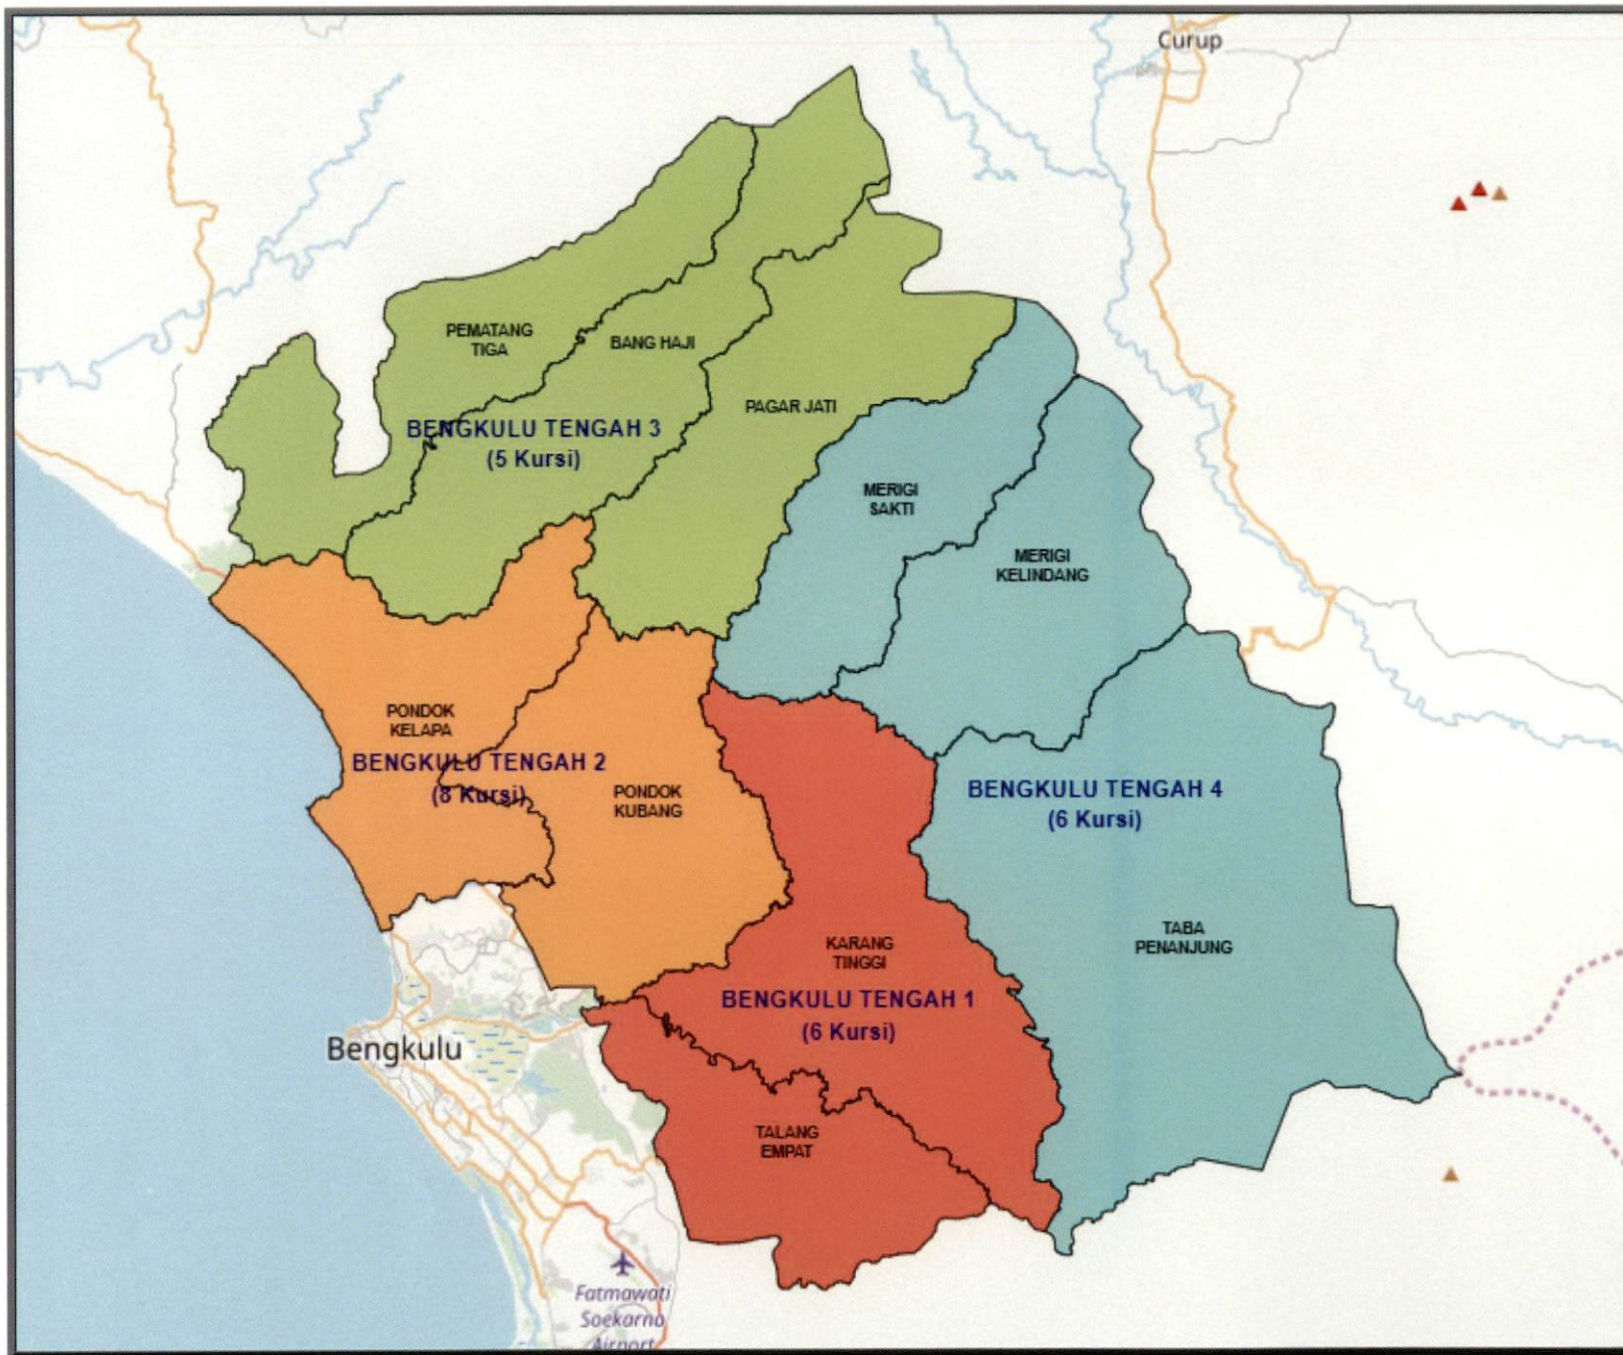

**KOMISI PEMILIHAN UMUM
PEMILIHAN UMUM TAHUN 2019**

DAERAH PEMILIHAN DAN ALOKASI KURSI
ANGGOTA DEWAN PERWAKILAN RAKYAT DAERAH KABUPATEN/KOTA
KABUPATEN BENGKULU TENGAH
PROVINSI BENGKULU

25 KURSI - 4 DAERAH PEMILIHAN
JUMLAH PENDUDUK : 108,889 JIWA
BPPd : 4,355 JIWA

Keterangan : ■ Batas Kabupaten/Kota ■ Batas Kelurahan
■ Batas Provinsi ■ Batas Kecamatan ■ Garis Pantai/Danau/Waduk

DAERAH PEMILIHAN:

- **BENGKULU TENGAH 1**
  - KARANG TINGGI
  - TALANG EMPAT
- **BENGKULU TENGAH 2**
  - PONDOK KELAPA
  - PONDOK KUBANG
- **BENGKULU TENGAH 3**
  - BANG HAJI
  - PAGAR JATI
  - PEMATANG TIGA
- **BENGKULU TENGAH 4**
  - MERIGI KELINDANG
  - MERIGI SAKTI
  - TABA PENANJUNG

Lampiran II.10 : Keputusan Komisi Pemilihan Umum
Nomor : 270/PL.01.3-Kpt/06/KPU/IV/2018
Tanggal : 4 April 2018

KETUA KOMISI PEMILIHAN UMUM
REPUBLIK INDONESIA,

ttd.

ARIEF BUDIMAN

Salinan sesuai dengan aslinya
SEKRETARIAT JENDERAL
KOMISI PEMILIHAN UMUM
REPUBLIK INDONESIA
Kepala Biro Hukum,

SIGIT JOYOWARDONO

Inset Peta Provinsi

■ - BENGKULU