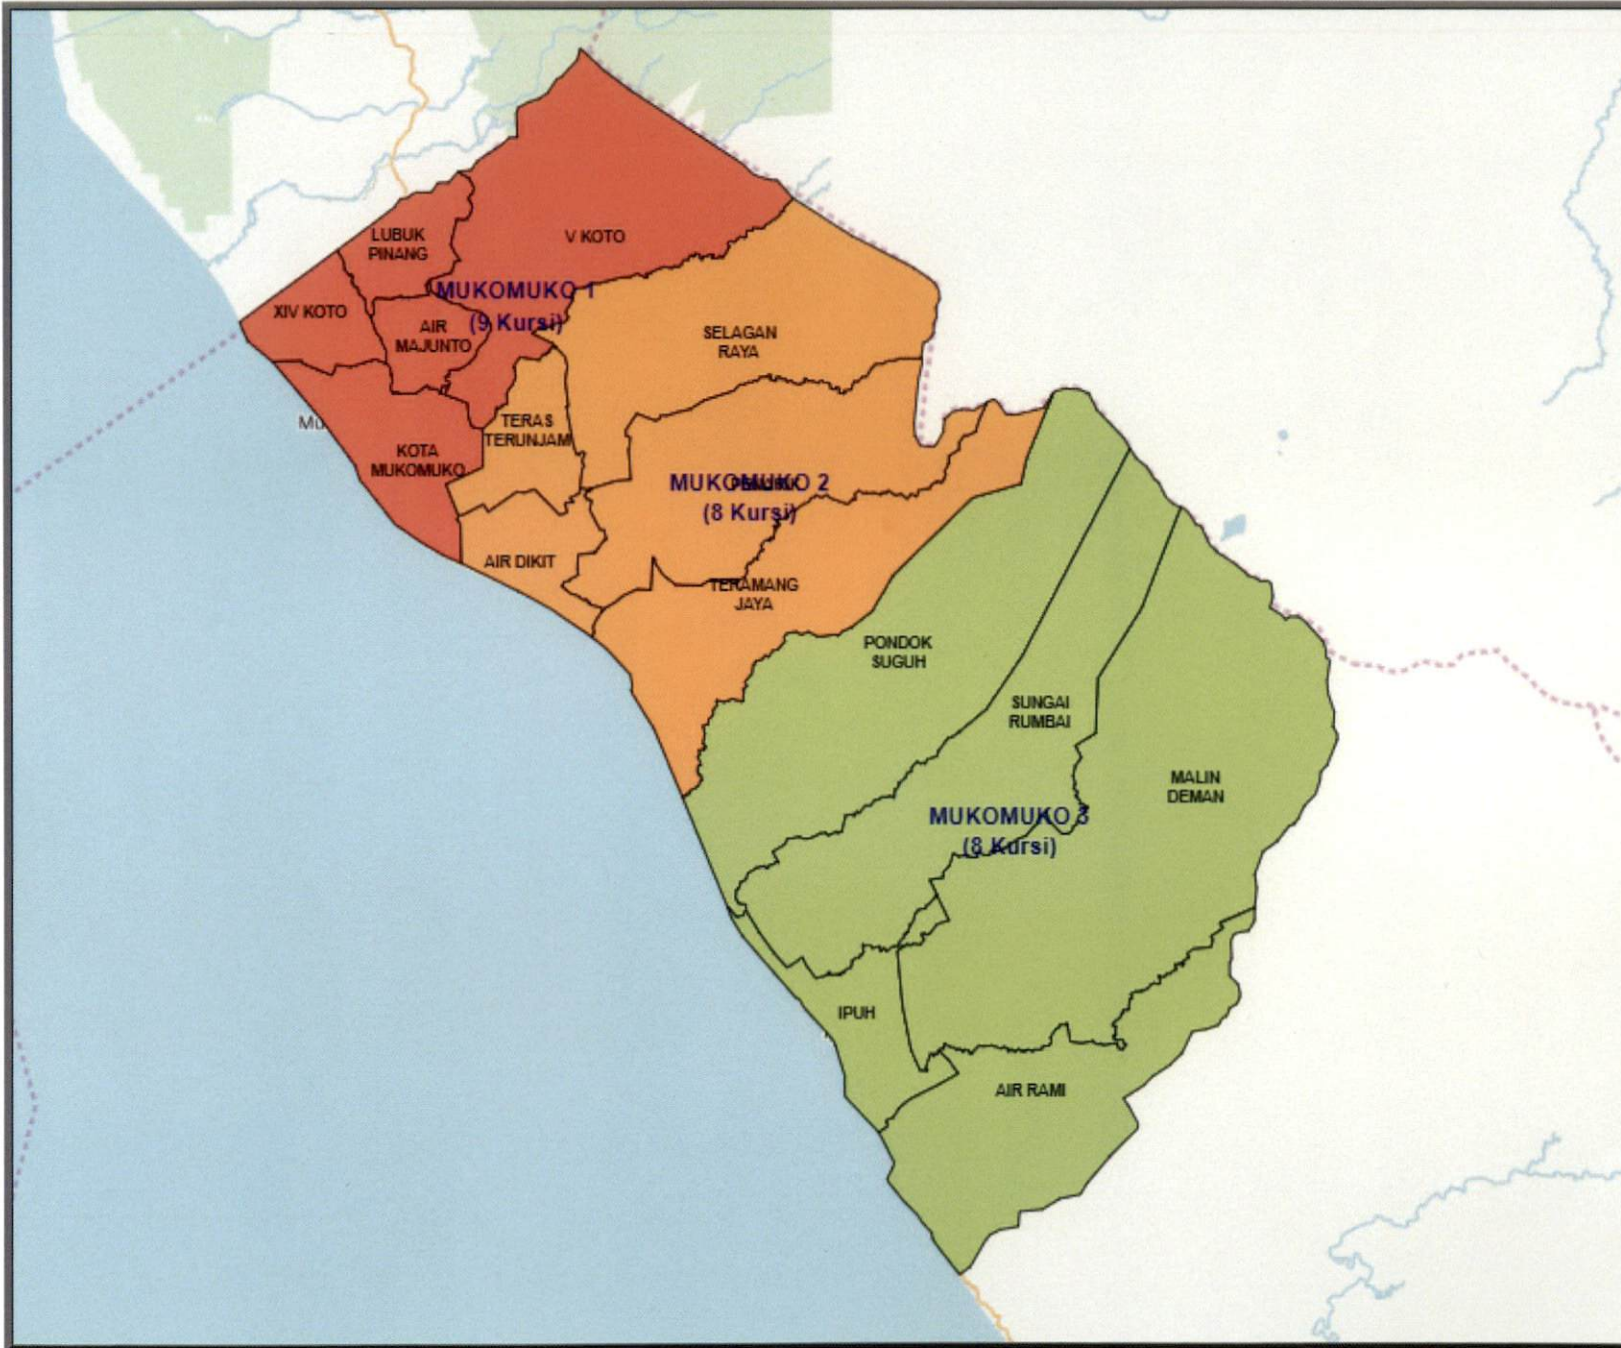

**KOMISI PEMILIHAN UMUM
PEMILIHAN UMUM TAHUN 2019**

DAERAH PEMILIHAN DAN ALOKASI KURSI
ANGGOTA DEWAN PERWAKILAN RAKYAT DAERAH KABUPATEN/KOTA
KABUPATEN MUKOMUKO
PROVINSI BENGKULU

25 KURSI - 3 DAERAH PEMILIHAN
JUMLAH PENDUDUK : 174,742 JIWA
BPPd : 6,989 JIWA

Keterangan : ■ Batas Kabupaten/Kota ■ Batas Kelurahan
■ Batas Provinsi ■ Batas Kecamatan ■ Garis Pantai/Danau/Waduk

DAERAH PEMILIHAN:

- **MUKOMUKO 1**
  - AIR MAJUNTO
  - KOTA MUKOMUKO
  - LUBUK PINANG
  - V KOTO
  - XIV KOTO
- **MUKOMUKO 2**
  - AIR DIKIT
  - PENARIK
  - SELAGAN RAYA
  - TERAMANG JAYA
  - TERAS TERUNJAM
- **MUKOMUKO 3**
  - AIR RAMI
  - IPUH
  - MALIN DEMAN
  - PONDOK SUGUH
  - SUNGAI RUMBAI

Lampiran II.7 : Keputusan Komisi Pemilihan Umum
Nomor : 270/PL.01.3-Kpt/06/KPU/IV/2018
Tanggal : 4 April 2018

KETUA KOMISI PEMILIHAN UMUM
REPUBLIK INDONESIA,

ttd.

ARIEF BUDIMAN

Salinan sesuai dengan aslinya
SEKRETARIAT JENDERAL
KOMISI PEMILIHAN UMUM
REPUBLIK INDONESIA
Kepala Biro Hukum,

RIGIT JOYOWARDONO

Inset Peta Kab/Kota

U 33 0 33 km

Inset Peta Provinsi

■ - BENGKULU