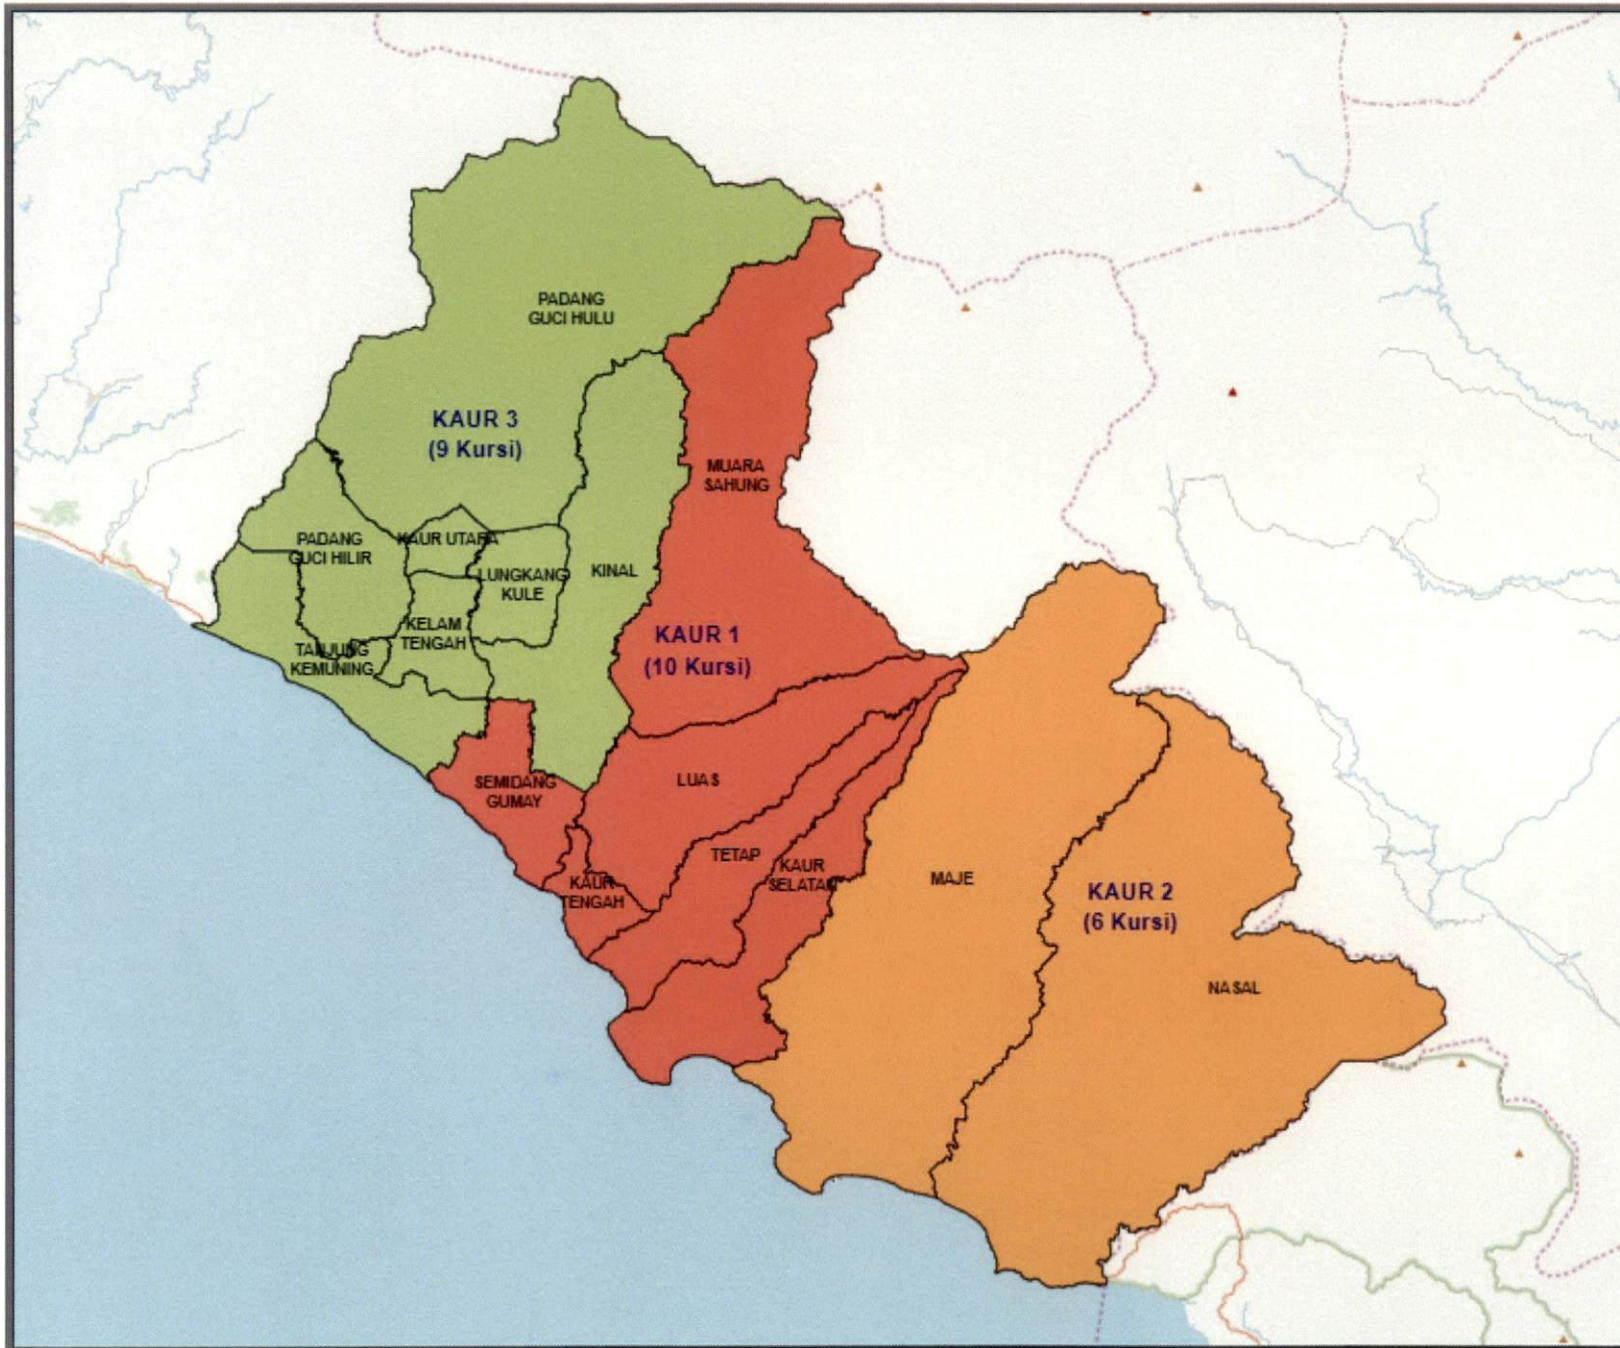

SIGIT JOYOWARDONO

Inset Peta Kab/Kota

U
25 0 25 km

Inset Peta Provinsi

■ - BENGKULU

LAMPIRAN I.6
 KEPUTUSAN KOMISI PEMILIHAN UMUM
 REPUBLIK INDONESIA
 NOMOR 270/PL.01.3-Kpt/06/KPU/IV/2018
 TENTANG
 PENETAPAN DAERAH PEMILIHAN
 DAN ALOKASI KURSI ANGGOTA DEWAN
 PERWAKILAN RAKYAT DAERAH PROVINSI DAN
 KABUPATEN/KOTA DI WILAYAH PROVINSI
 BENGKULU DALAM PEMILIHAN UMUM TAHUN
 2019

**DAERAH PEMILIHAN DAN ALOKASI KURSI
 ANGGOTA DEWAN PERWAKILAN RAKYAT DAERAH KABUPATEN/KOTA
 DALAM PEMILIHAN UMUM TAHUN 2019**

**PROVINSI : BENGKULU
 KABUPATEN/KOTA : SELUMA**

No	DAERAH PEMILIHAN	JUMLAH PENDUDUK	ALOKASI KURSI
1	2	3	4
1	DP SELUMA 1 meliputi Kecamatan		7
	1.1 SELUMA	9,574	
	1.2 SELUMA BARAT	9,825	
	1.3 SELUMA SELATAN	13,440	
	1.4 SELUMA TIMUR	10,787	
	1.5 SELUMA UTARA	9,268	
2	DP SELUMA 2 meliputi Kecamatan		7
	2.1 ILIR TALO	17,034	
	2.2 TALO	11,885	
	2.3 TALO KECIL	11,289	
	2.4 ULU TALO	6,258	
3	DP SELUMA 3 meliputi Kecamatan		6
	3.1 SEMIDANG ALAS	15,780	
	3.2 SEMIDANG ALAS MARAS	25,461	
4	DP SELUMA 4 meliputi Kecamatan		10
	4.1 AIR PERIUKAN	24,269	
	4.2 LUBUK SANDI	12,157	