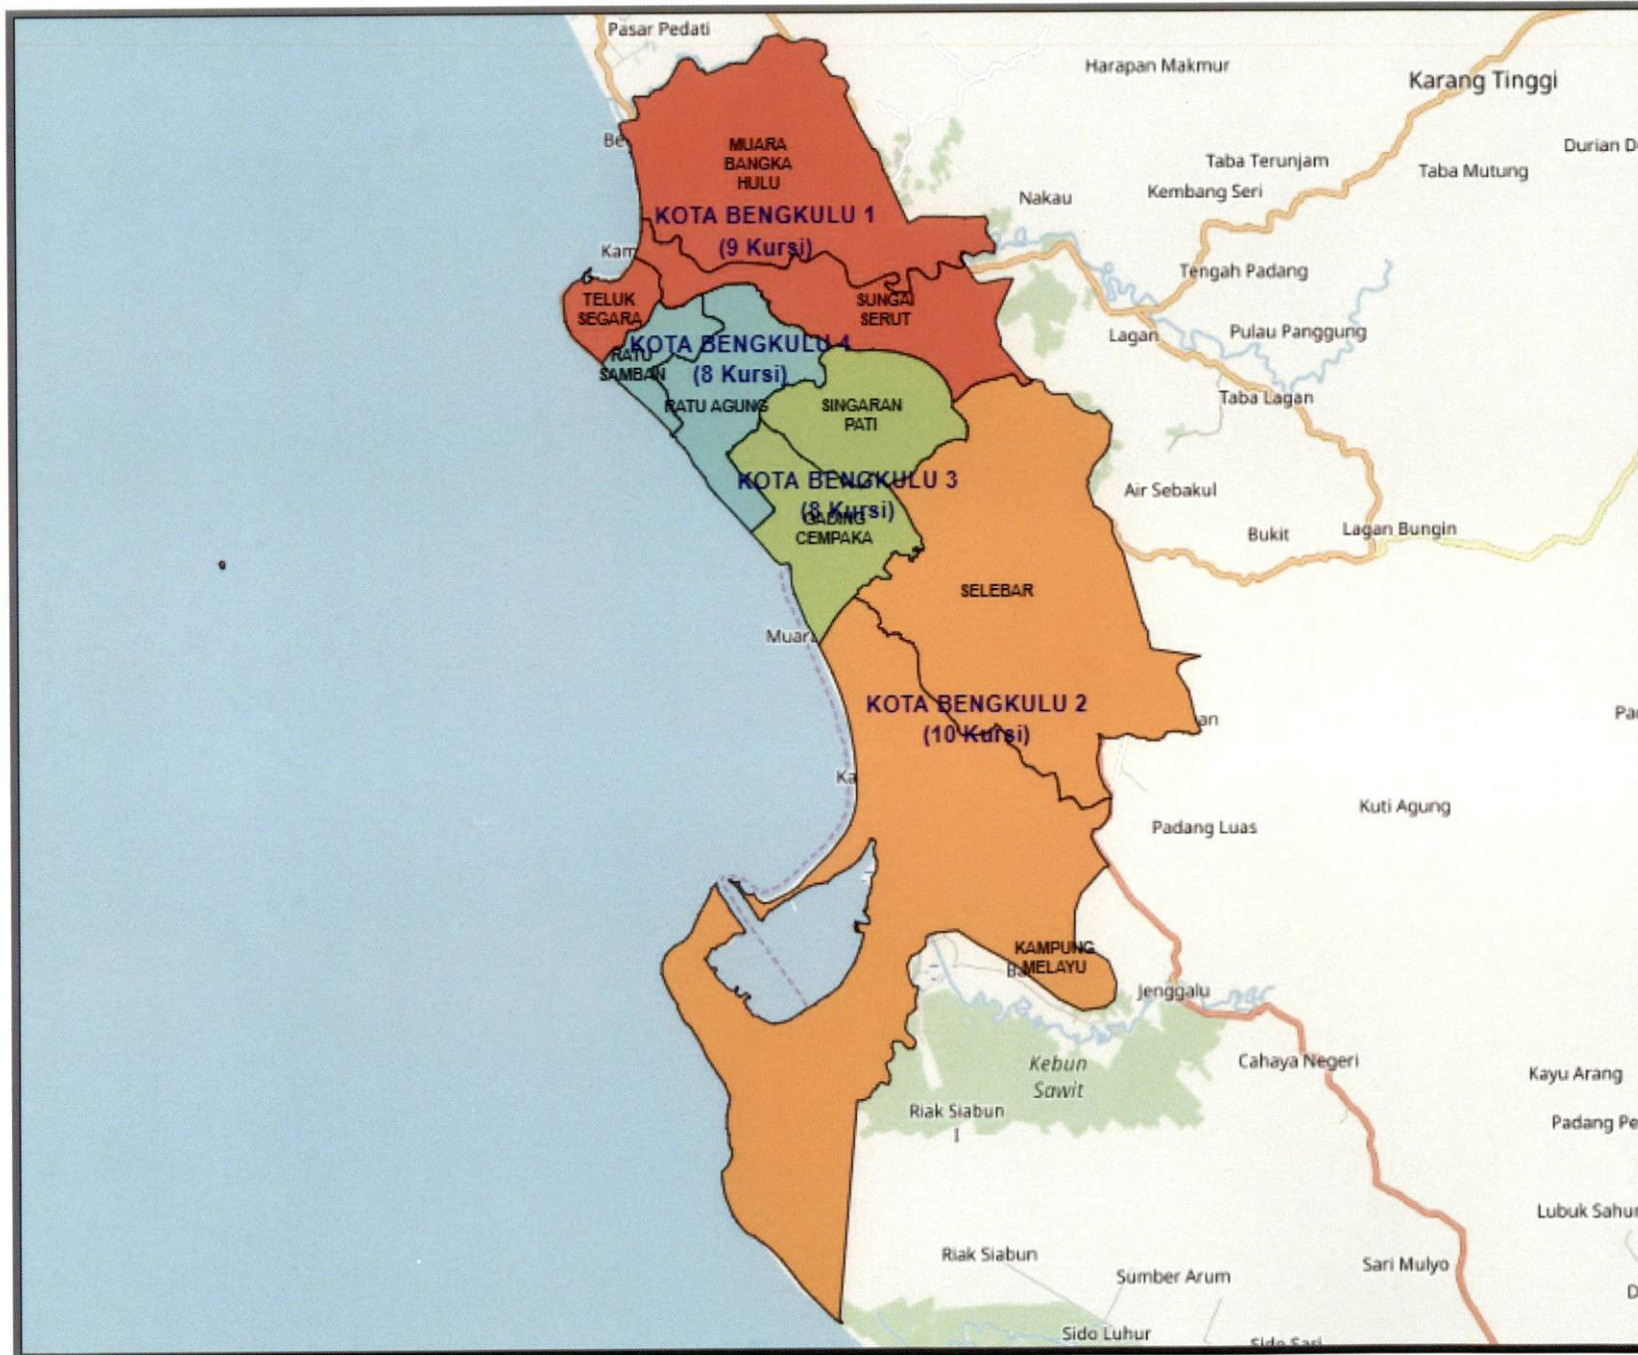

**KOMISI PEMILIHAN UMUM
PEMILIHAN UMUM TAHUN 2019**

DAERAH PEMILIHAN DAN ALOKASI KURSI
ANGGOTA DEWAN PERWAKILAN RAKYAT DAERAH KABUPATEN/KOTA
KOTA BENGKULU
PROVINSI BENGKULU

35 KURSI - 4 DAERAH PEMILIHAN
JUMLAH PENDUDUK : 364,604 JIWA
BPPd : 10,417 JIWA

Keterangan : ■ Batas Kabupaten/Kota ■ Batas Kelurahan
■ Batas Provinsi ■ Batas Kecamatan ■ Garis Pantai/Danau/Waduk

DAERAH PEMILIHAN:

- **KOTA BENGKULU 1**
  - MUARA BANGKA HULU
  - SUNGAI SERUT
  - TELUK SEGARA
- **KOTA BENGKULU 2**
  - KAMPUNG MELAYU
  - SELEBAR
- **KOTA BENGKULU 3**
  - GADING CEMPAKA
  - SINGARAN PATI
- **KOTA BENGKULU 4**
  - RATU AGUNG
  - RATU SAMBAN

Lampiran II.11 : Keputusan Komisi Pemilihan Umum
Nomor : 270/PL.01.3-Kpt/06/KPU/IV/2018
Tanggal : 4 April 2018

KETUA KOMISI PEMILIHAN UMUM
REPUBLIK INDONESIA,

Salinan sesuai dengan aslinya
SEKRETARIAT JENDERAL
KOMISI PEMILIHAN UMUM
REPUBLIK INDONESIA
Kepala Biro Hukum,

ttd.
ARIEF BUDIMAN

SIGIT JOYOWARDONO