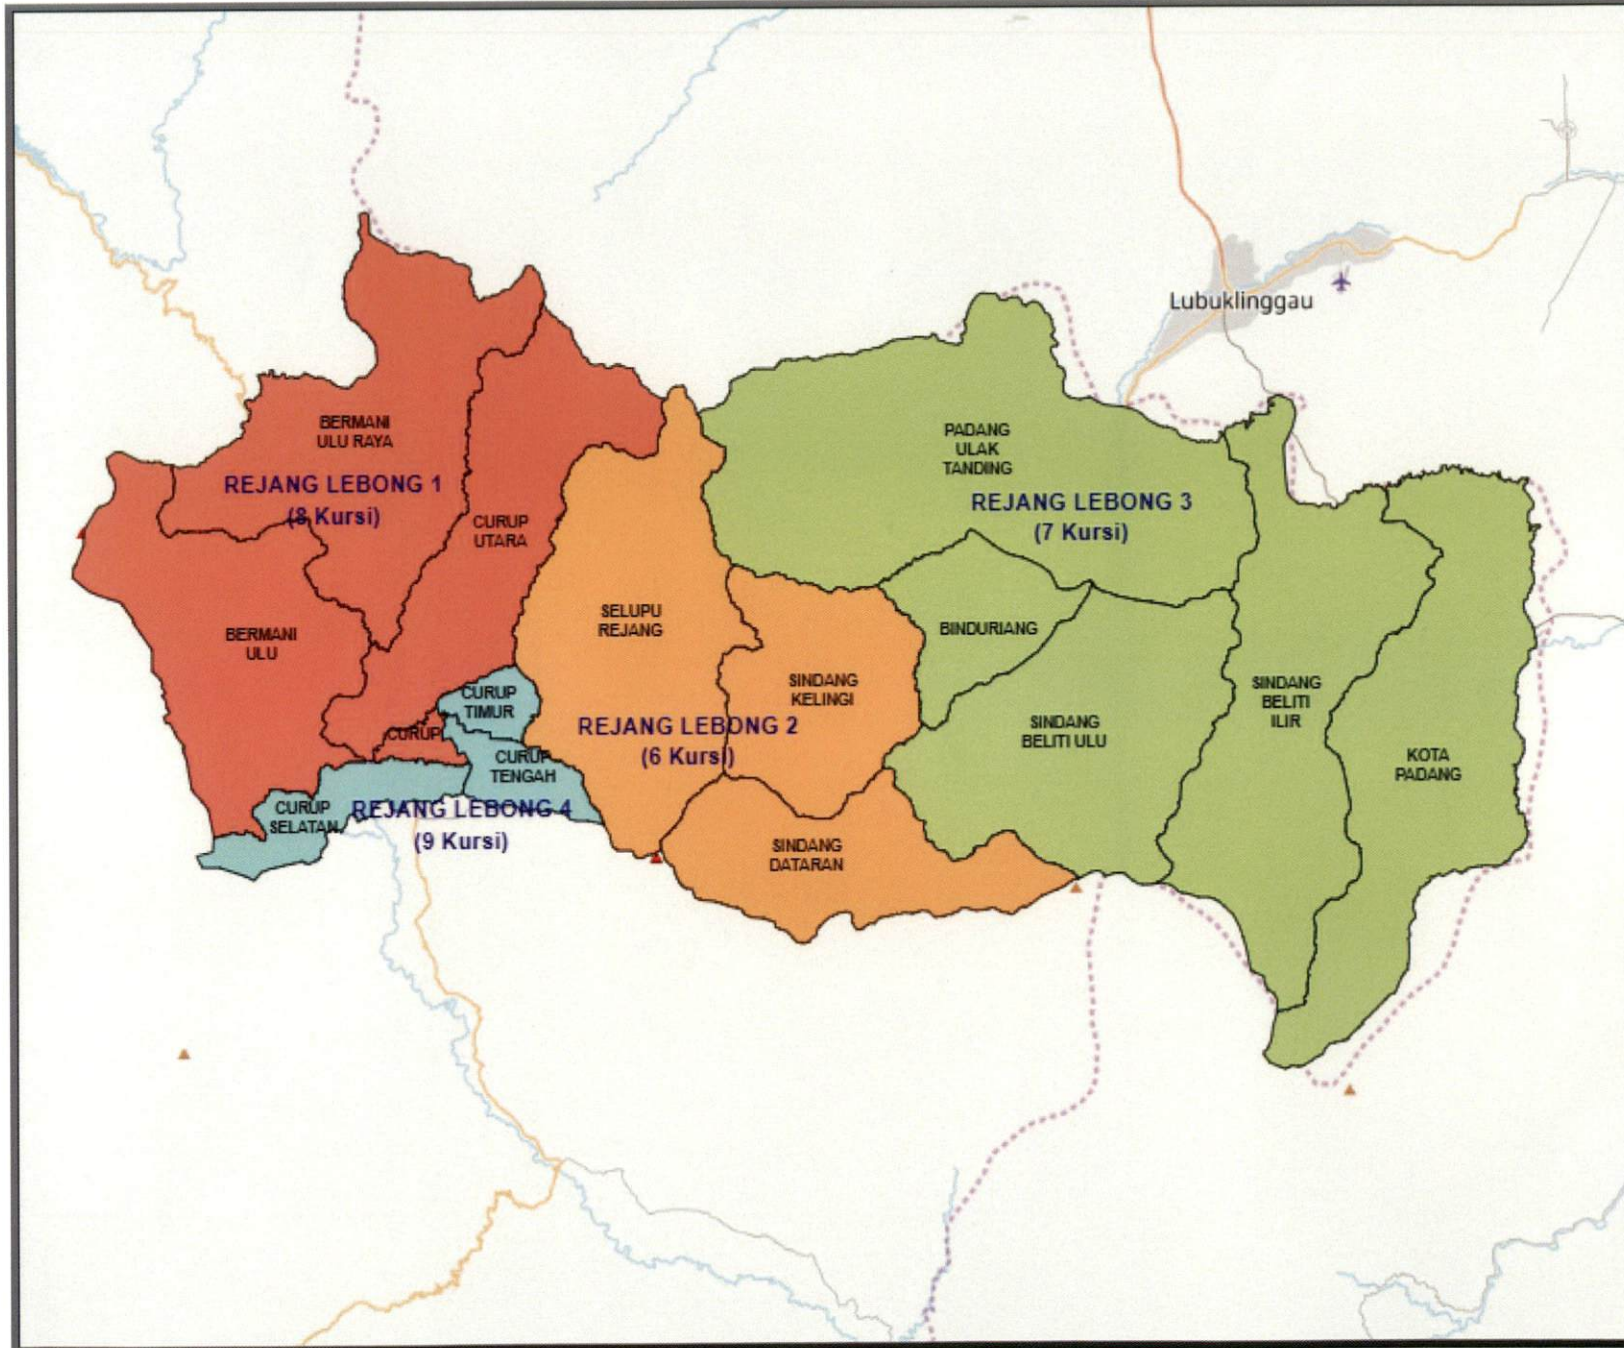

SIGIT JOYOWARDONO

Inset Peta Kab/Kota

18

0

18 km

■ - REJANG LEBONG

Inset Peta Provinsi

■ - BENGKULU