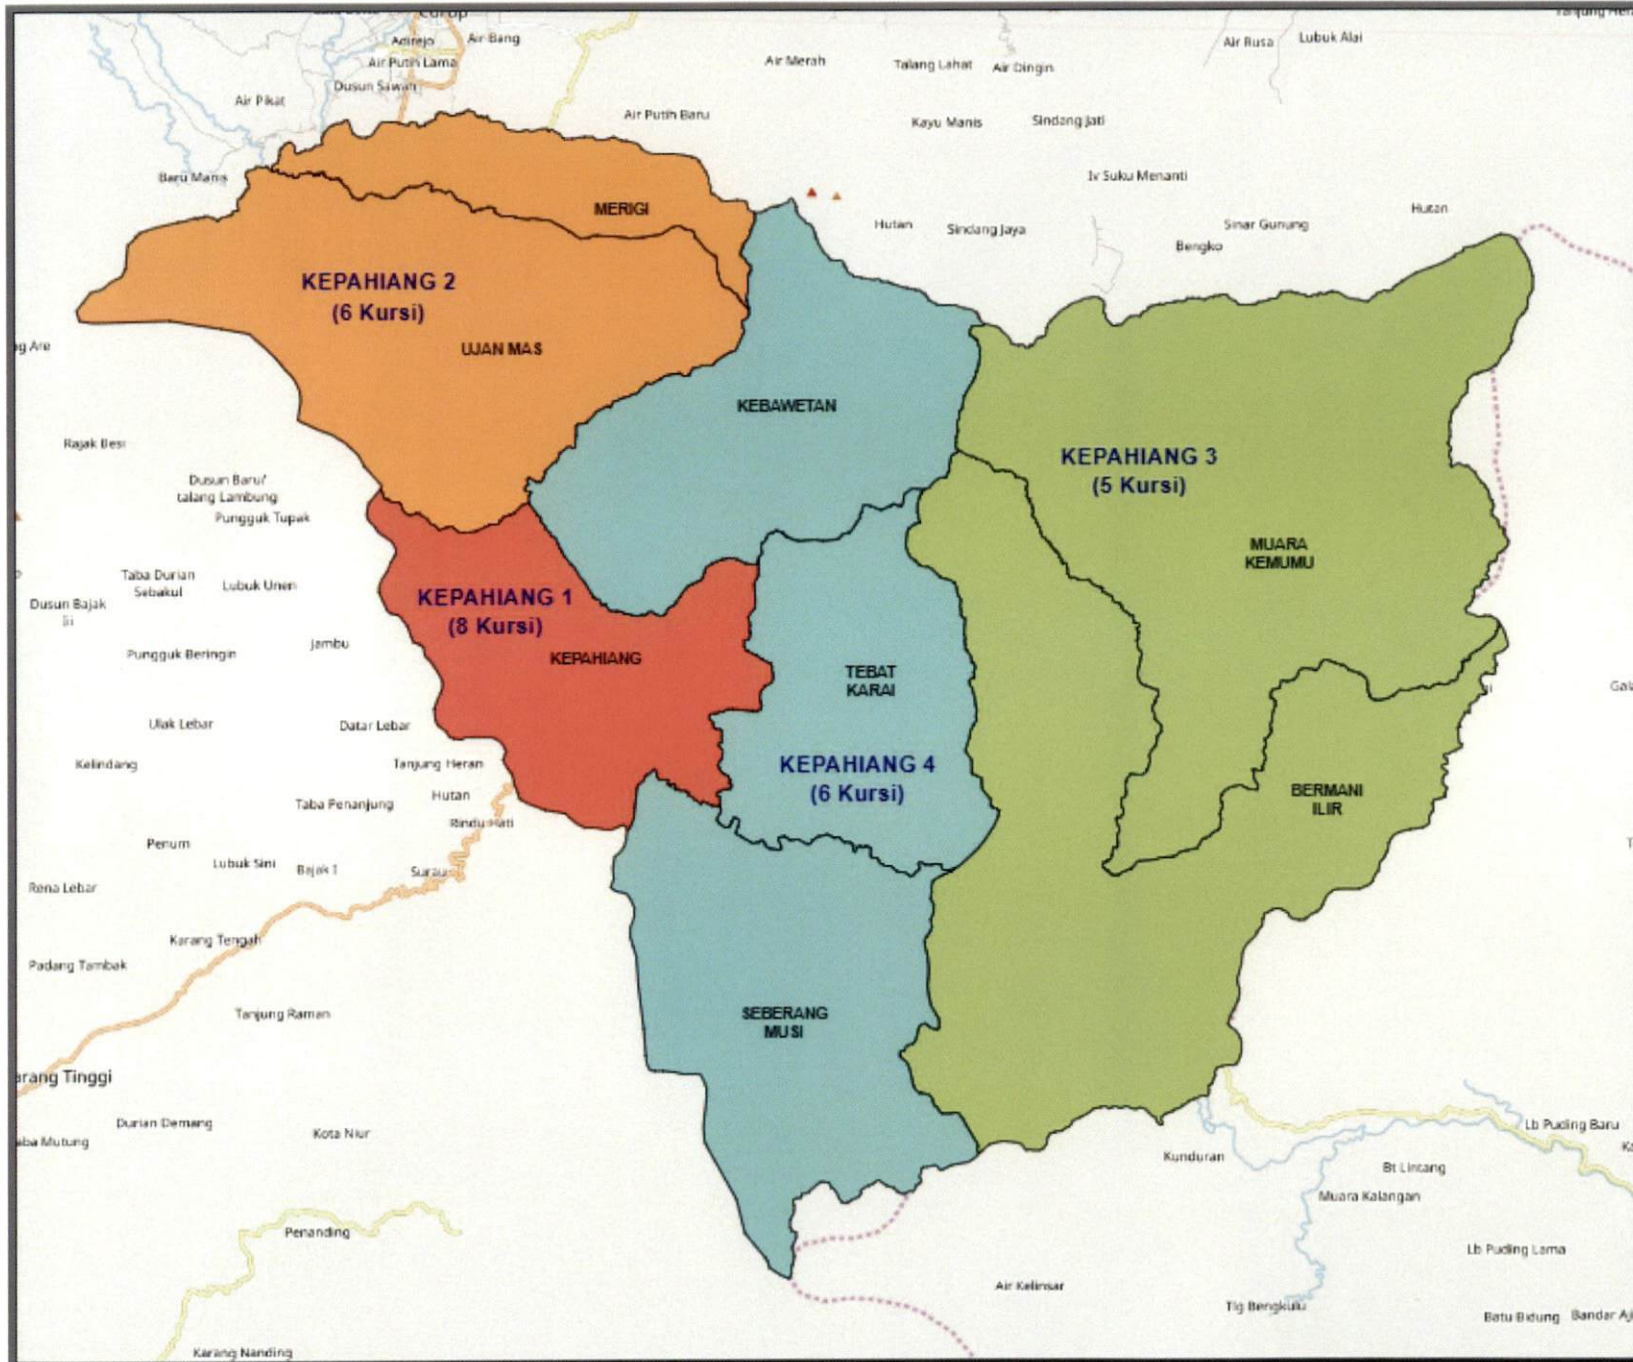

KOMISI PEMILIHAN UMUM PEMILIHAN UMUM TAHUN 2019

**DAERAH PEMILIHAN DAN ALOKASI KURSI
ANGGOTA DEWAN PERWAKILAN RAKYAT DAERAH KABUPATEN/KOTA
KABUPATEN KEPAHIANG
PROVINSI BENGKULU**

**25 KURSI - 4 DAERAH PEMILIHAN
JUMLAH PENDUDUK : 147,677 JIWA
BPPd : 5,907 JIWA**

Keterangan :

- Batas Kabupaten/Kota
- Batas Kelurahan
- Batas Provinsi
- Batas Kecamatan
- Garis Pantai/Danau/Waduk

DAERAH PEMILIHAN:

- **KEPAHIANG 1**
  - KEPAHIANG
- **KEPAHIANG 2**
  - MERIGI
  - UJAN MAS
- **KEPAHIANG 3**
  - BERMANI ILIR
  - MUARA KEMUMU
- **KEPAHIANG 4**
  - KEBAWETAN
  - SEBERANG MUSI
  - TEBAT KARAI

Lampiran II.9 : Keputusan Komisi Pemilihan Umum
Nomor : 270/PL.01.3-Kpt/06/KPU/IV/2018
Tanggal : 4 April 2018

Salinan sesuai dengan aslinya
SEKRETARIAT JENDERAL
KOMISI PEMILIHAN UMUM
REPUBLIK INDONESIA
Kepala Biro Hukum,

SIGIT JOYOWARDONO

KETUA KOMISI PEMILIHAN UMUM
REPUBLIK INDONESIA,

ttd.

ARIEF BUDIMAN

Inset Peta Kab/Kota

■ - KEPAHIANG

U 11 0 11 km

Inset Peta Provinsi

■ - BENGKULU