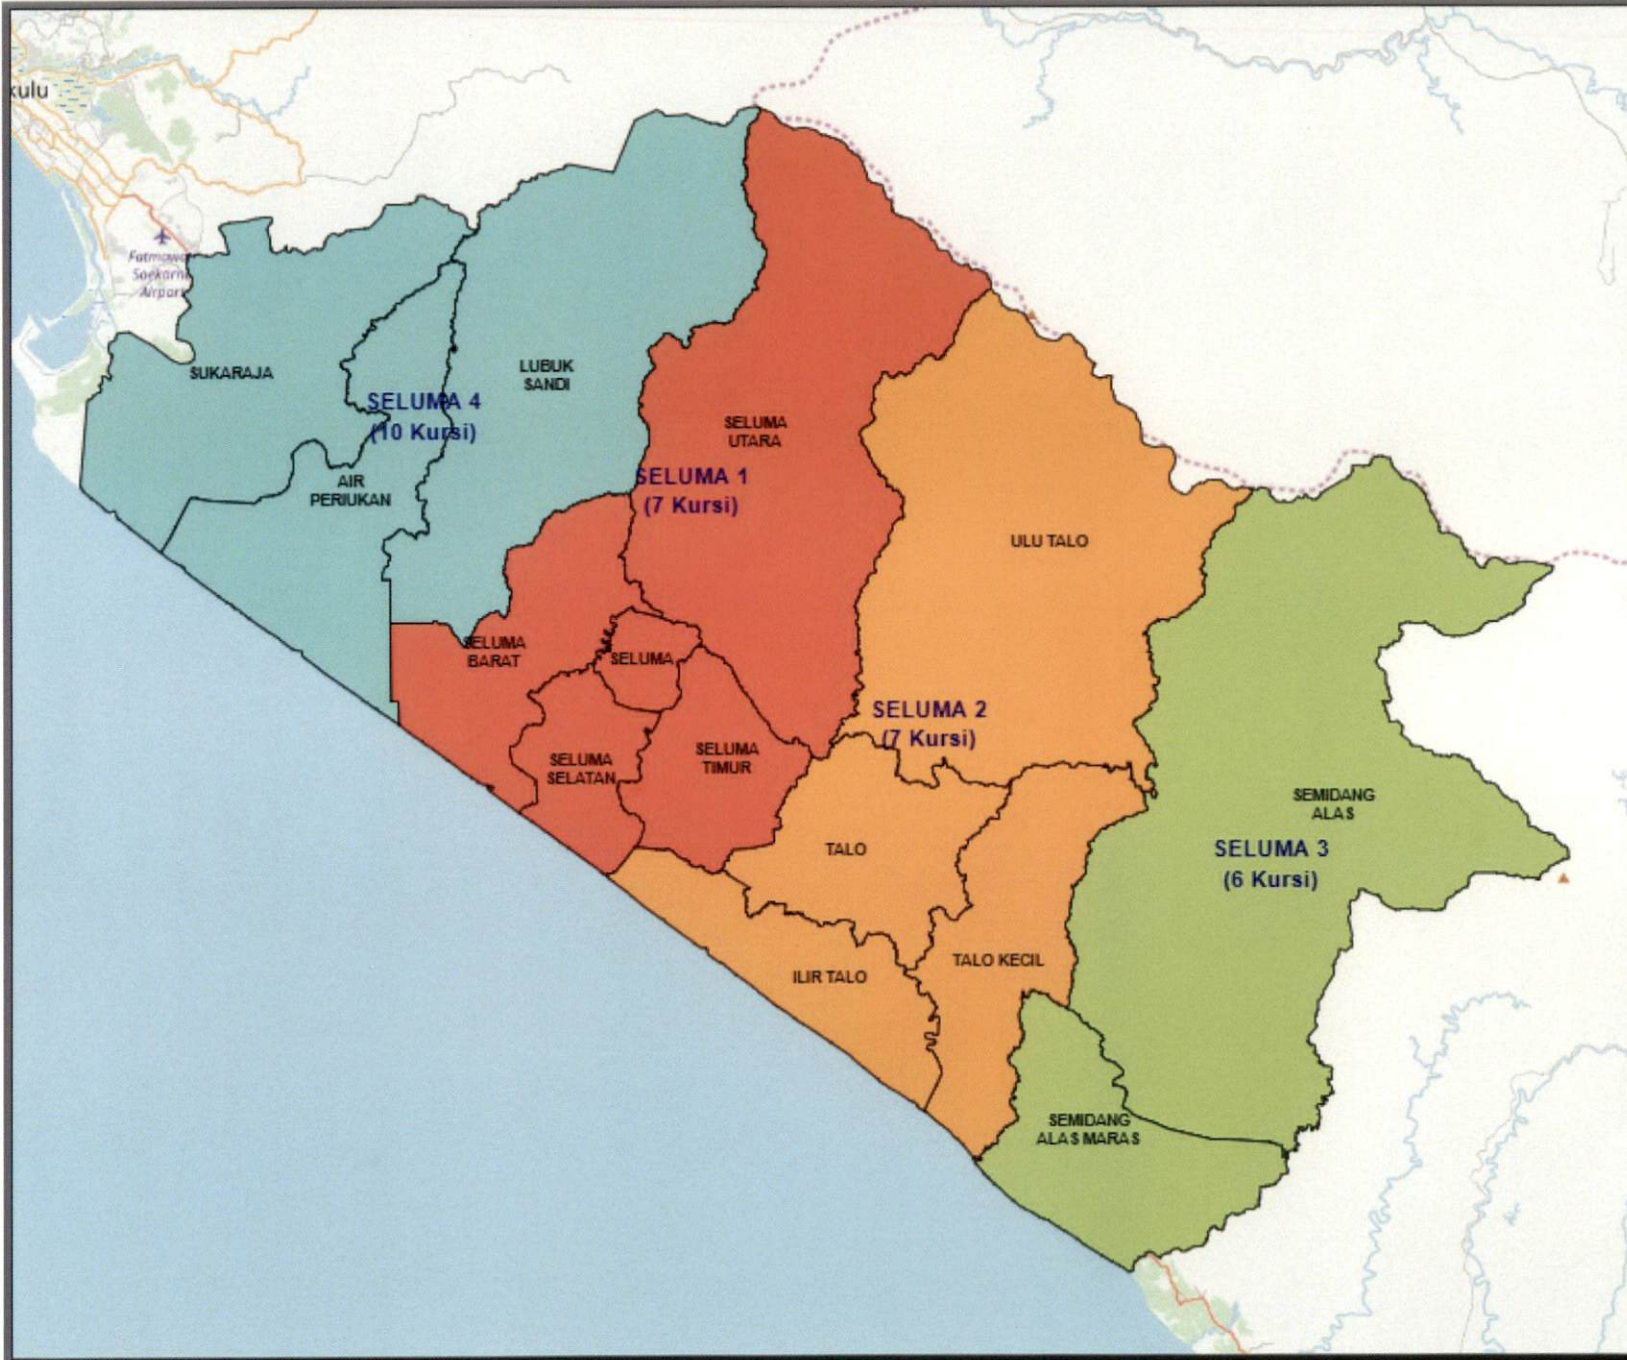

KOMISI PEMILIHAN UMUM PEMILIHAN UMUM TAHUN 2019

**DAERAH PEMILIHAN DAN ALOKASI KURSI
ANGGOTA DEWAN PERWAKILAN RAKYAT DAERAH KABUPATEN/KOTA
KABUPATEN SELUMA
PROVINSI BENGKULU**

**30 KURSI - 4 DAERAH PEMILIHAN
JUMLAH PENDUDUK : 207,587 JIWA
BPPd : 6,919 JIWA**

Keterangan :
 Batas Kabupaten/Kota
 Batas Kelurahan
 Batas Provinsi
 Batas Kecamatan
 Garis Pantai/Danau/Waduk

DAERAH PEMILIHAN:

- **SELUMA 1**
  - SELUMA
  - SELUMA BARAT
  - SELUMA SELATAN
  - SELUMA TIMUR
  - SELUMA UTARA
- **SELUMA 2**
  - ILIR TALO
  - TALO
  - TALO KECIL
  - ULU TALO
- **SELUMA 3**
  - SEMIDANG ALAS
  - SEMIDANG ALAS MARAS
- **SELUMA 4**
  - AIR PERIUHAN
  - LUBUK SANDI
  - SUKARAJA

Lampiran II.6 : Keputusan Komisi Pemilihan Umum
Nomor : 270/PL.01.3-Kpt/06/KPU/IV/2018
Tanggal : 4 April 2018

Salinan sesuai dengan aslinya
SEKRETARIAT JENDERAL
KOMISI PEMILIHAN UMUM
REPUBLIK INDONESIA
Kepala Biro Hukum,

SIGIT JOYOWARDONO

KETUA KOMISI PEMILIHAN UMUM
REPUBLIK INDONESIA,

ttt.

ARIEF BUDIMAN

Inset Peta Kab/Kota

■ - SELUMA

Inset Peta Provinsi

■ - BENGKULU